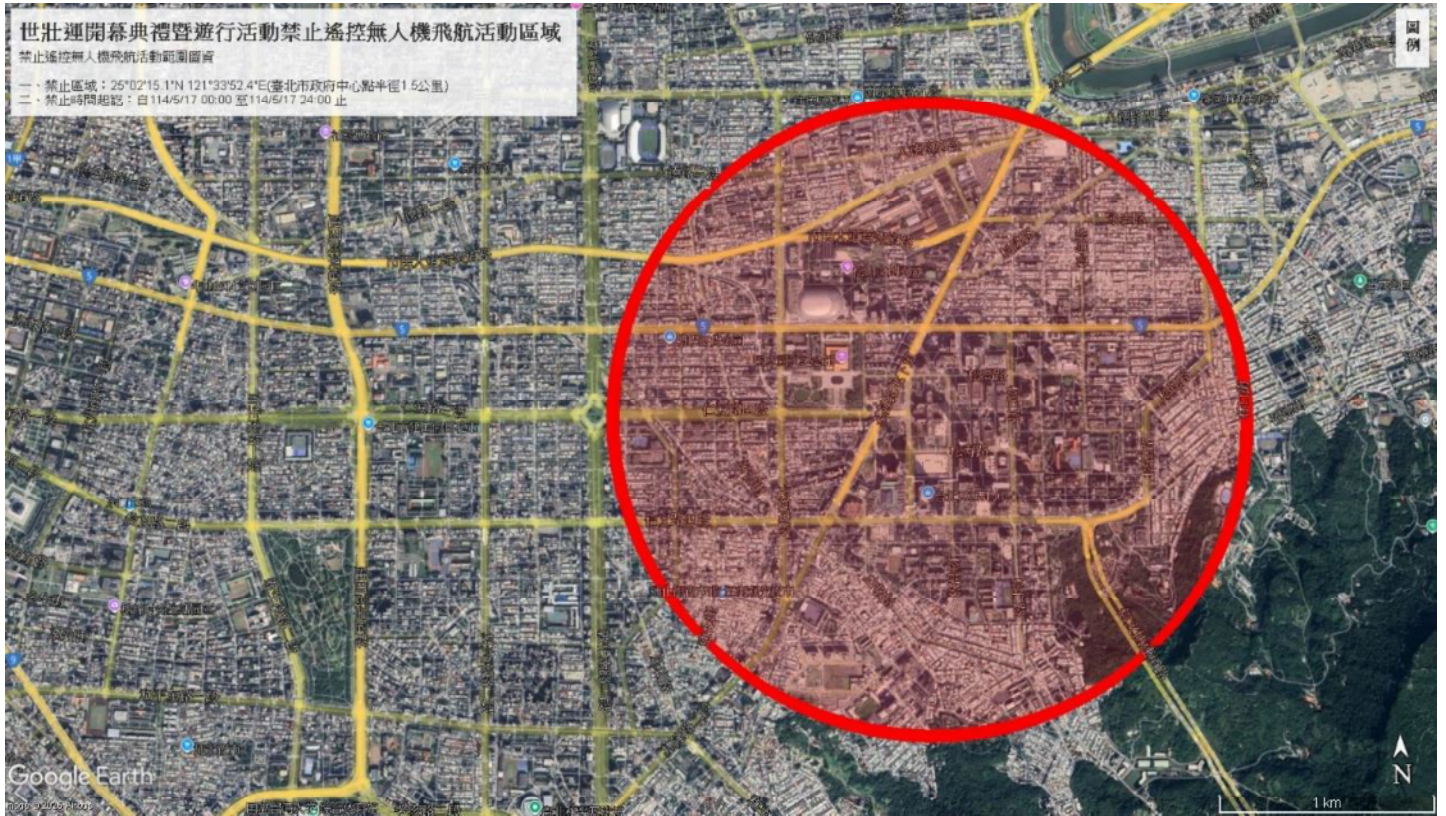

# 「2025 雙北世壯運開幕典禮暨遊行活動」

## 禁止遙控無人機飛航活動範圍圖資

- 一、禁止區域：25°02'15.1"N 121°33'52.4"E(臺北市政府中心點半徑 1.5 公里)
- 二、禁止時間起訖：自 114/5/17 00:00 至 114/5/17 24:00 止